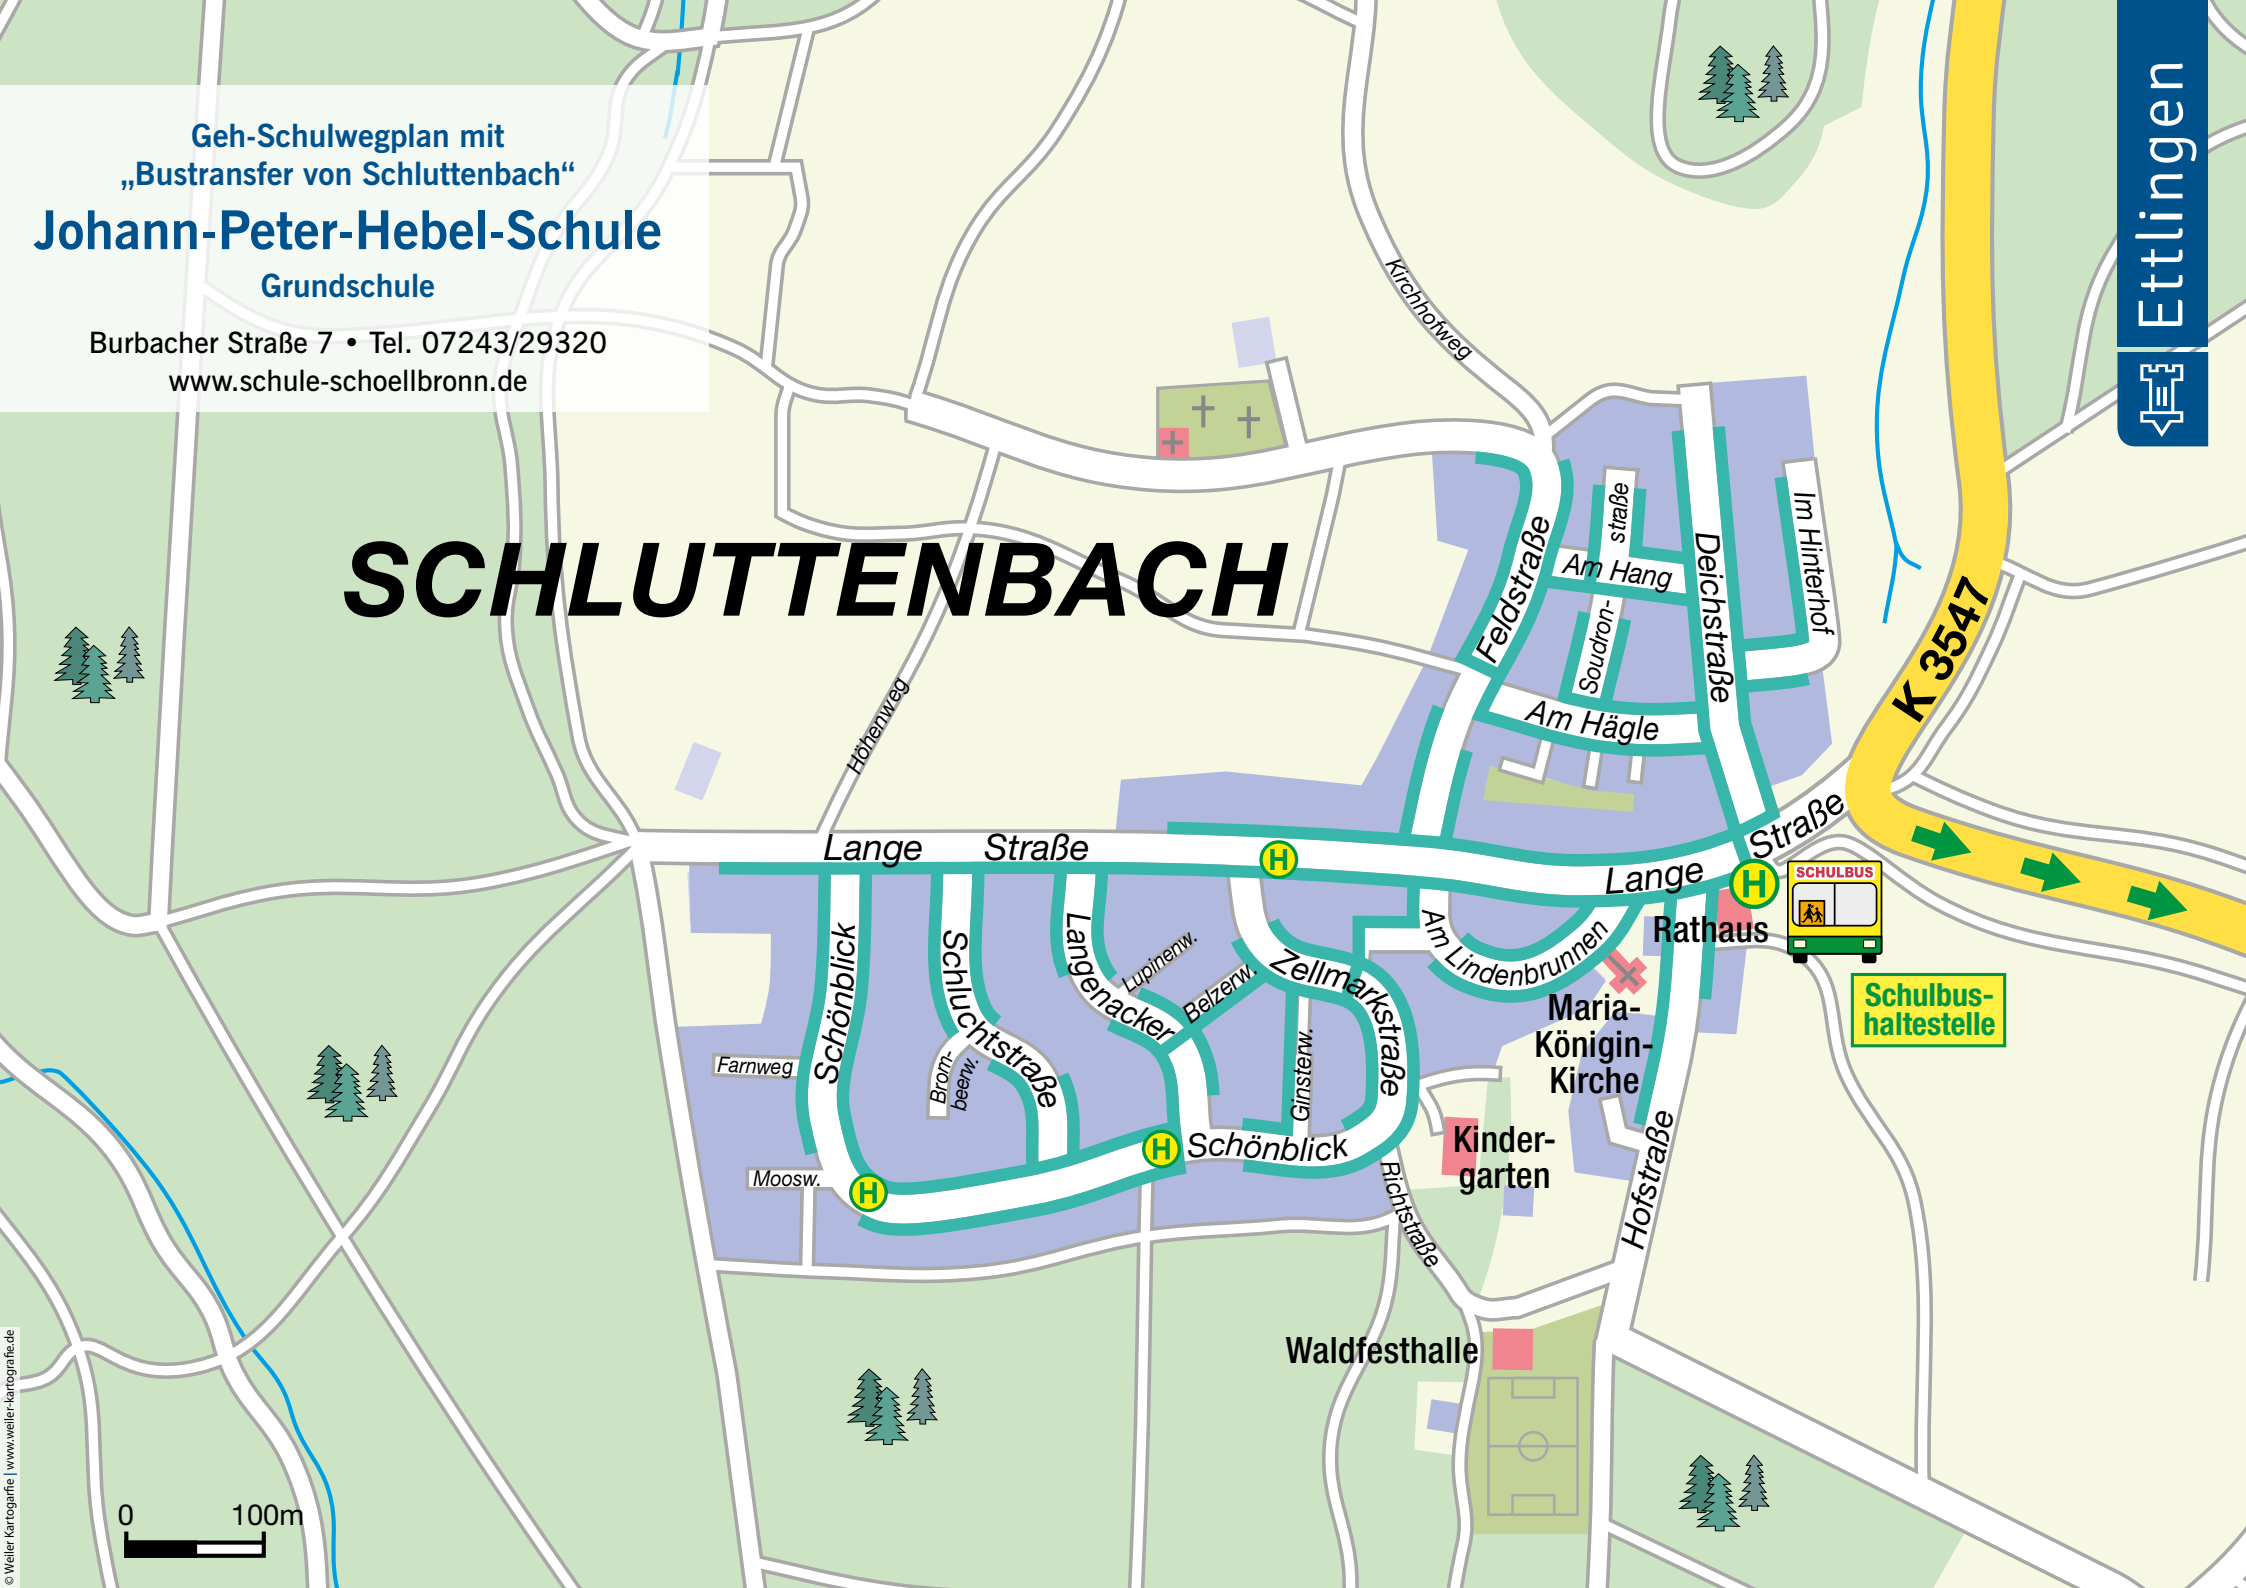

Geh-Schulwegplan mit
„Bustransfer von Schluttenbach“
Johann-Peter-Hebel-Schule
Grundschule

Burbacher Straße 7 • Tel. 07243/29320
www.schule-schoellbronn.de

SCHLUTTENBACH

SCHULBUS
Schulbus-
haltestelle

0 100m

Zeichenerklärung

	empfohlener Schulweg
	Ampelanlage
	Zebrastreifen
	Überquerungshilfe
	erhöhte Aufmerksamkeit erforderlich
	Bushaltestelle / S-Bahnhaltestelle
	Bahnübergang
	besonders verkehrsreiche Straße
	verkehrsreiche Straße
	unsere Schule
	öffentliche, wichtige Gebäude
	Schulbezirk
	Bebauung
	Grünfläche / Wald
	Friedhof
	Bahnlinie

Layout & Kartografie:

Weiler Kartografie • www.weiler-kartografie.de

Liebe Eltern,

die Stadt Ettlingen hat gemeinsam mit den jeweiligen Grundschulen diesen Schulwegplan erarbeitet. Er soll Ihnen helfen, gemeinsam mit Ihrem Kind den sichersten Weg zur Schule zu finden. Dabei sollten Sie darauf achten, nicht unbedingt den kürzesten Weg zur Schule zu wählen, sondern den sichersten Weg. Auf die umseitigen Empfehlungen kann dabei gerne zurückgegriffen werden.